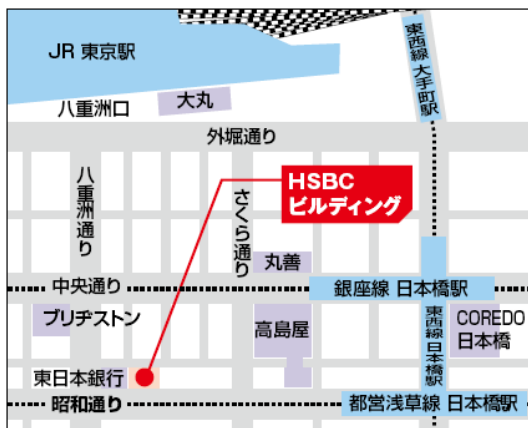

投資信託のお取引に際しては、目論見書をよくお読みになり、記載内容をご理解いただいた上でお申込みください。

当行にてお取扱いております投資信託の目論見書は、各HSBCプレミアセンター(支店)店頭にてご用意しております。

A会場 HSBCビルディング10F（東京・日本橋）

住所： 東京都中央区日本橋3-11-1 HSBCビルディング10F

アクセス： JR「東京駅」八重洲口より徒歩8分

東京メトロ銀座線、東西線、都営浅草線「日本橋駅」より徒歩5分

昭和通り沿い、東日本銀行とオンワード樫山の間のビルです。

B会場 HSBCプレミアセンター丸の内支店

住所： 東京都千代田区丸の内2-3-2 郵船ビル1F

アクセス： JR、東京メトロ丸の内線「東京駅」4B出口より徒歩3分

東京メトロ千代田線「二重橋前駅」7番出口より徒歩1分